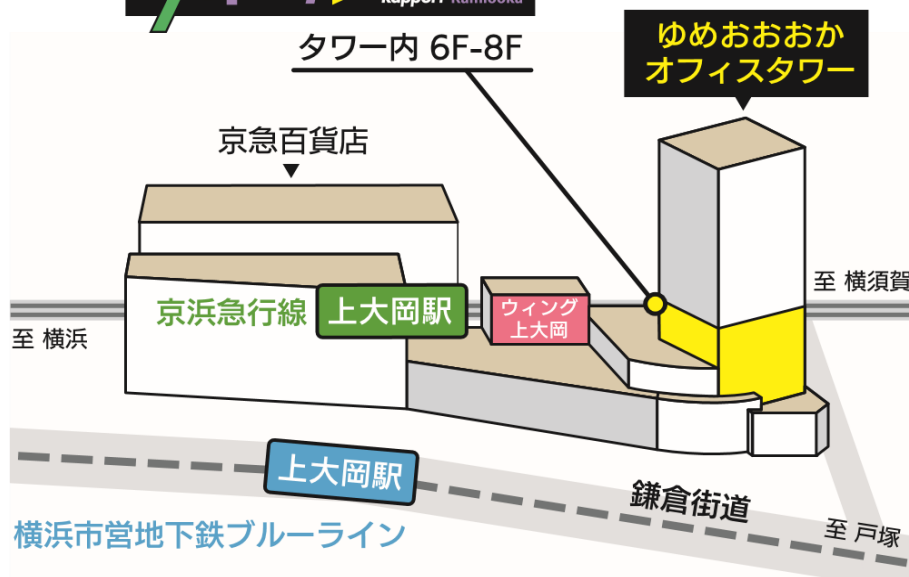

メール:rapo-bunka@yokohama-rf.jp

【イベント当日の連絡先】

TEL:045-840-2151(ラポール上大岡)

アクセスマップ

障害者スポーツ文化センター

京浜急行／横浜市営地下鉄「上大岡」駅下車

車でご来館される場合は、ゆめおおおかオフィスタワーの地下駐車場(有料)等をご利用ください。
なお、駐車場料金の減免等はありません。

『オフィスタワー』2階のメインエントランスより、
低層階用エレベーターで8階会場へお上がりください。

開館時間

月曜・水曜～土曜 / 午前9時30分～午後9時
日曜・祝日 / 午前9時30分～午後5時

休館日

毎週火曜日、年末年始など

〒233-0002 横浜市港南区上大岡西1-6-1
ゆめおおおかオフィスタワー内
TEL.045-840-2151(代表)
FAX.045-840-2157

【ご注意】

ラポール上大岡専用の
無料駐車場はありません
会場へのアクセスや、駐車場に関する
お問い合わせは、ラポール上大岡まで
ご連絡ください